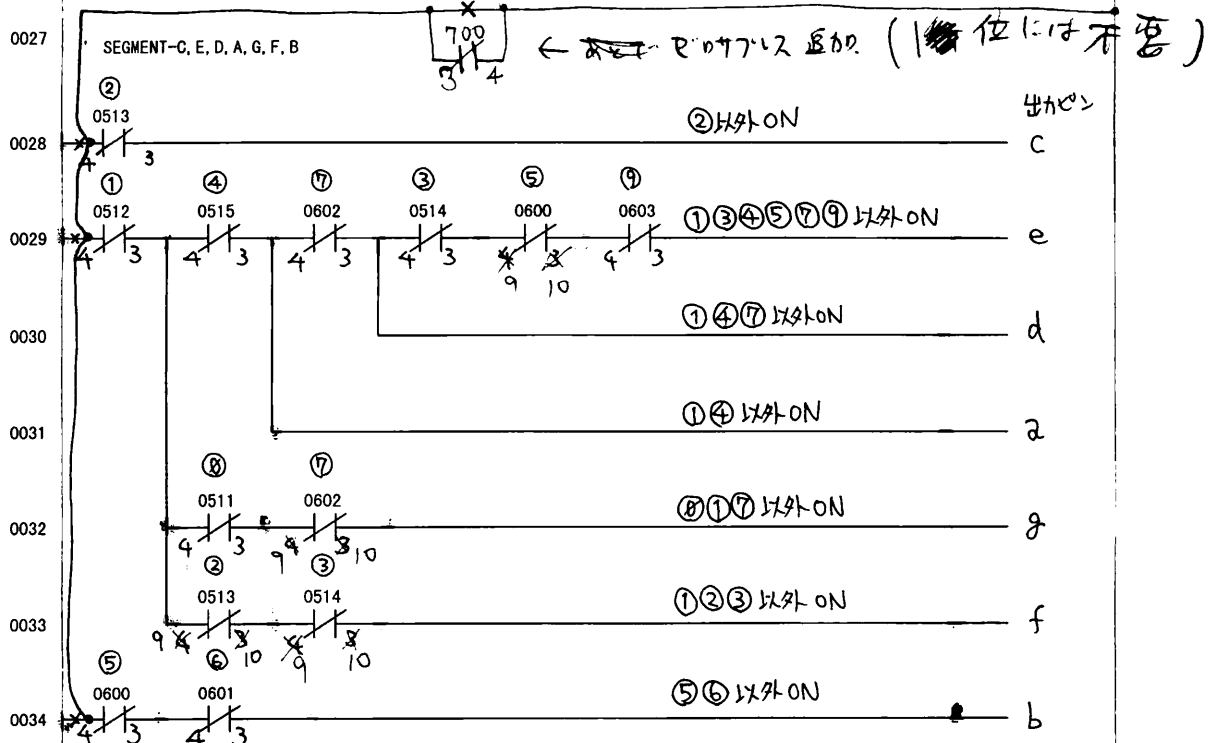

0026 LED各セグメント駆動信号生成

LEDがカントレモのため
~~プルアップ~~ ~~プルダウン~~ ~~プルアップ~~ ~~プルダウン~~

← ~~プルアップ~~ プルアップは追加 (1位には不要)

0035 ZEROOUT (ゼロブランキング用)

自分よりひと上の桁がONこの桁がONなら、
 ひとつ下の桁にONであることを知らせる。

ZOUT (ひと桁行下)

この桁より
 上位桁はON