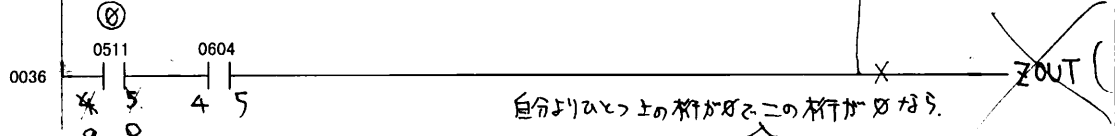

0026 LED各セグメント駆動信号生成

LEDがカントレモのため
~~プルアップ~~ ~~プルダウン~~ ~~プルアップ~~ ~~プルダウン~~

← ~~プルアップ~~ プルアップは追加 (1位には不要)

0035 ZEROOUT (ゼロブランキング用)

自分よりひと上の桁がONこの桁がONなら、
 ひとつ下の桁にONであることを知らせる。

ZOUT (ひと桁行下)

この桁より
 上位桁はON