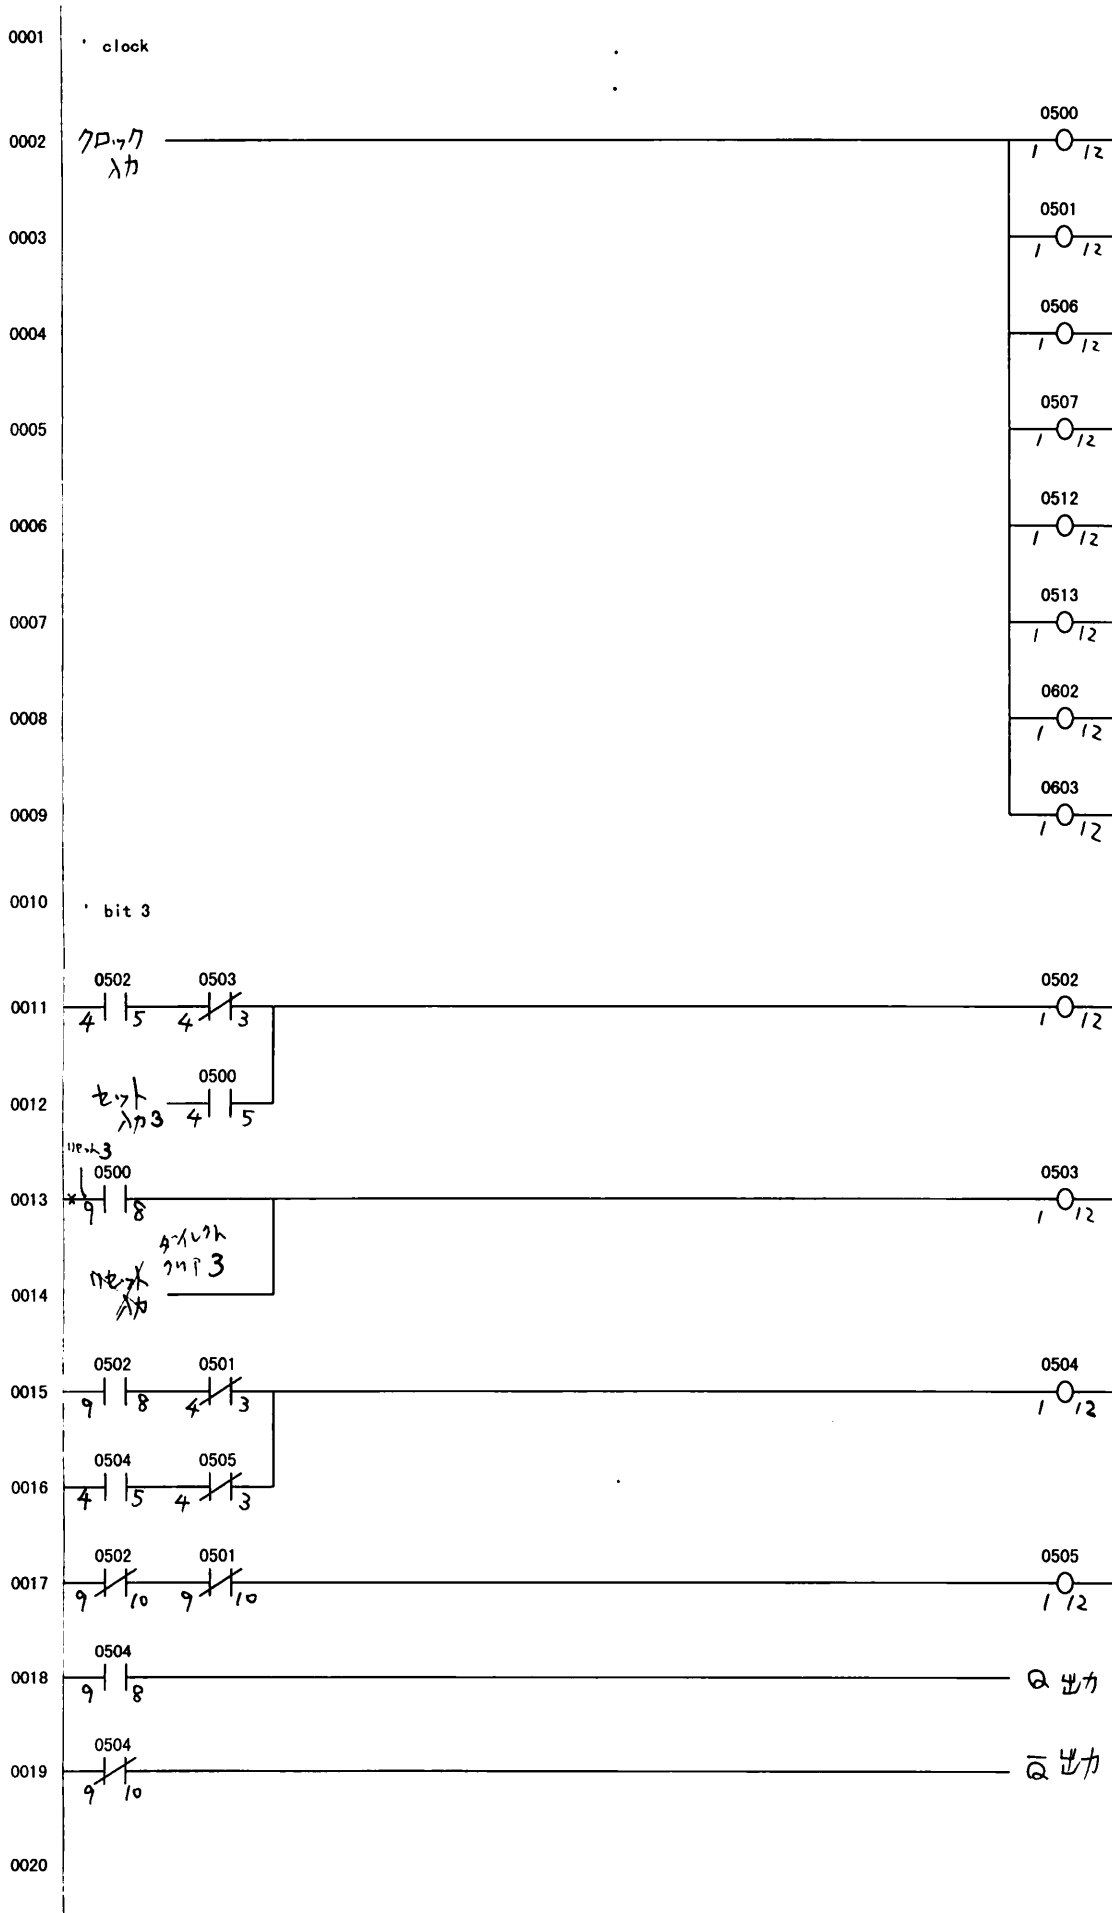

4ビットレジスタ

Name: LDW3. LDR (KZ300)

【ラダー図】

Date: 1997/12/14

Page(1/3)

Ver 2

各ビットの出力は各ビットのラダー図で示す
 - 0500は各ビットの出力に接続する
 27 (4コ)

以下、追加