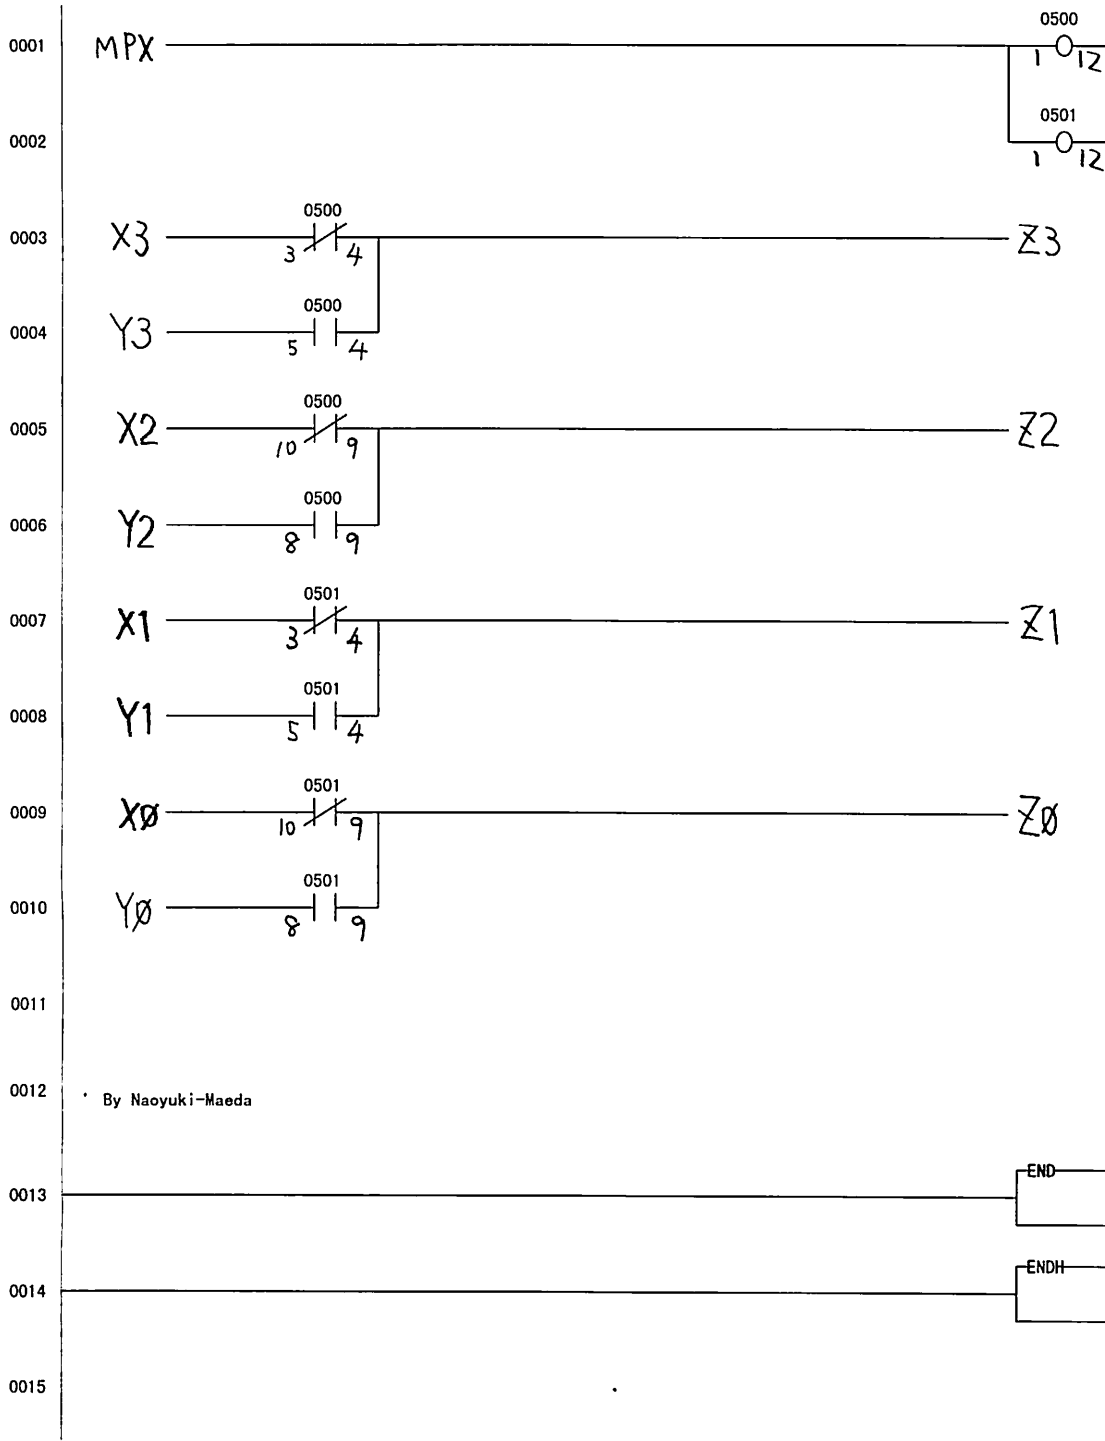

4ビットマルチフレクサー

11- 4ビットの  
 22方向で接続